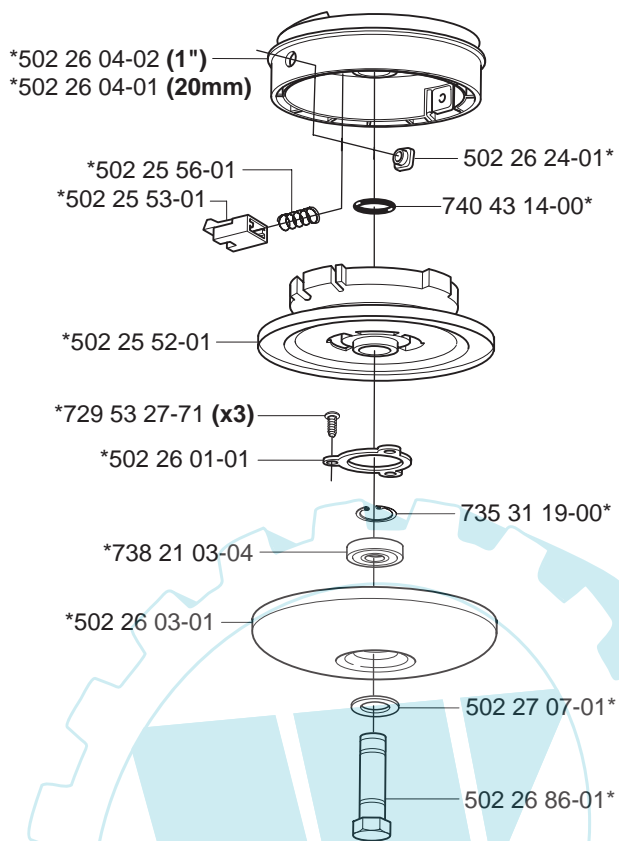

Trimmer heads

Spare parts

Ersatzteile

Pièces détachées

Reserve onderdelen

Repuestos

Reservdelar

Trimmy SII M12x1.75

*compl 502 26 08-13 (1")

Trimmy HII M10x1.25 Trimmy HII M12x1.75

*compl 531 00 80-50

*compl 531 00 80-43

Tap-N-Go Pro M10x1.25

*compl 531 01 77-52

Tap-N-Go VII 3/8"-24 (R)

*compl 531 00 80-51

Trimmy cord

Product

Standard cord

ø1,5 mm
15 m blue
ø2,0 mm
15 m green
130 m green
ø2,4 mm
15 m orange
90 m orange
240 m orange
ø2,7 mm
12 m yellow
70 m yellow
240 m yellow
ø3,0 mm
10 m red
56 m red
240 m red
ø3,3 mm
46 m white

Product No.

531 00 80-62
531 00 80-63
531 00 80-80
531 00 80-64
531 00 80-81
531 00 60-52
531 00 80-65
531 00 80-82
531 00 75-68
531 00 80-66
531 00 80-83
531 00 60-54
531 00 80-84

Product

Silent cord

ø1,5 mm
15 m blue
ø2,0 mm
15 m green
130 m green
ø2,4 mm
15 m orange
90 m orange
240 m orange
ø2,7 mm
12 m yellow
70 m yellow
240 m yellow
ø3,0 mm
10 m red
56 m red
240 m red
ø3,3 mm
46 m white