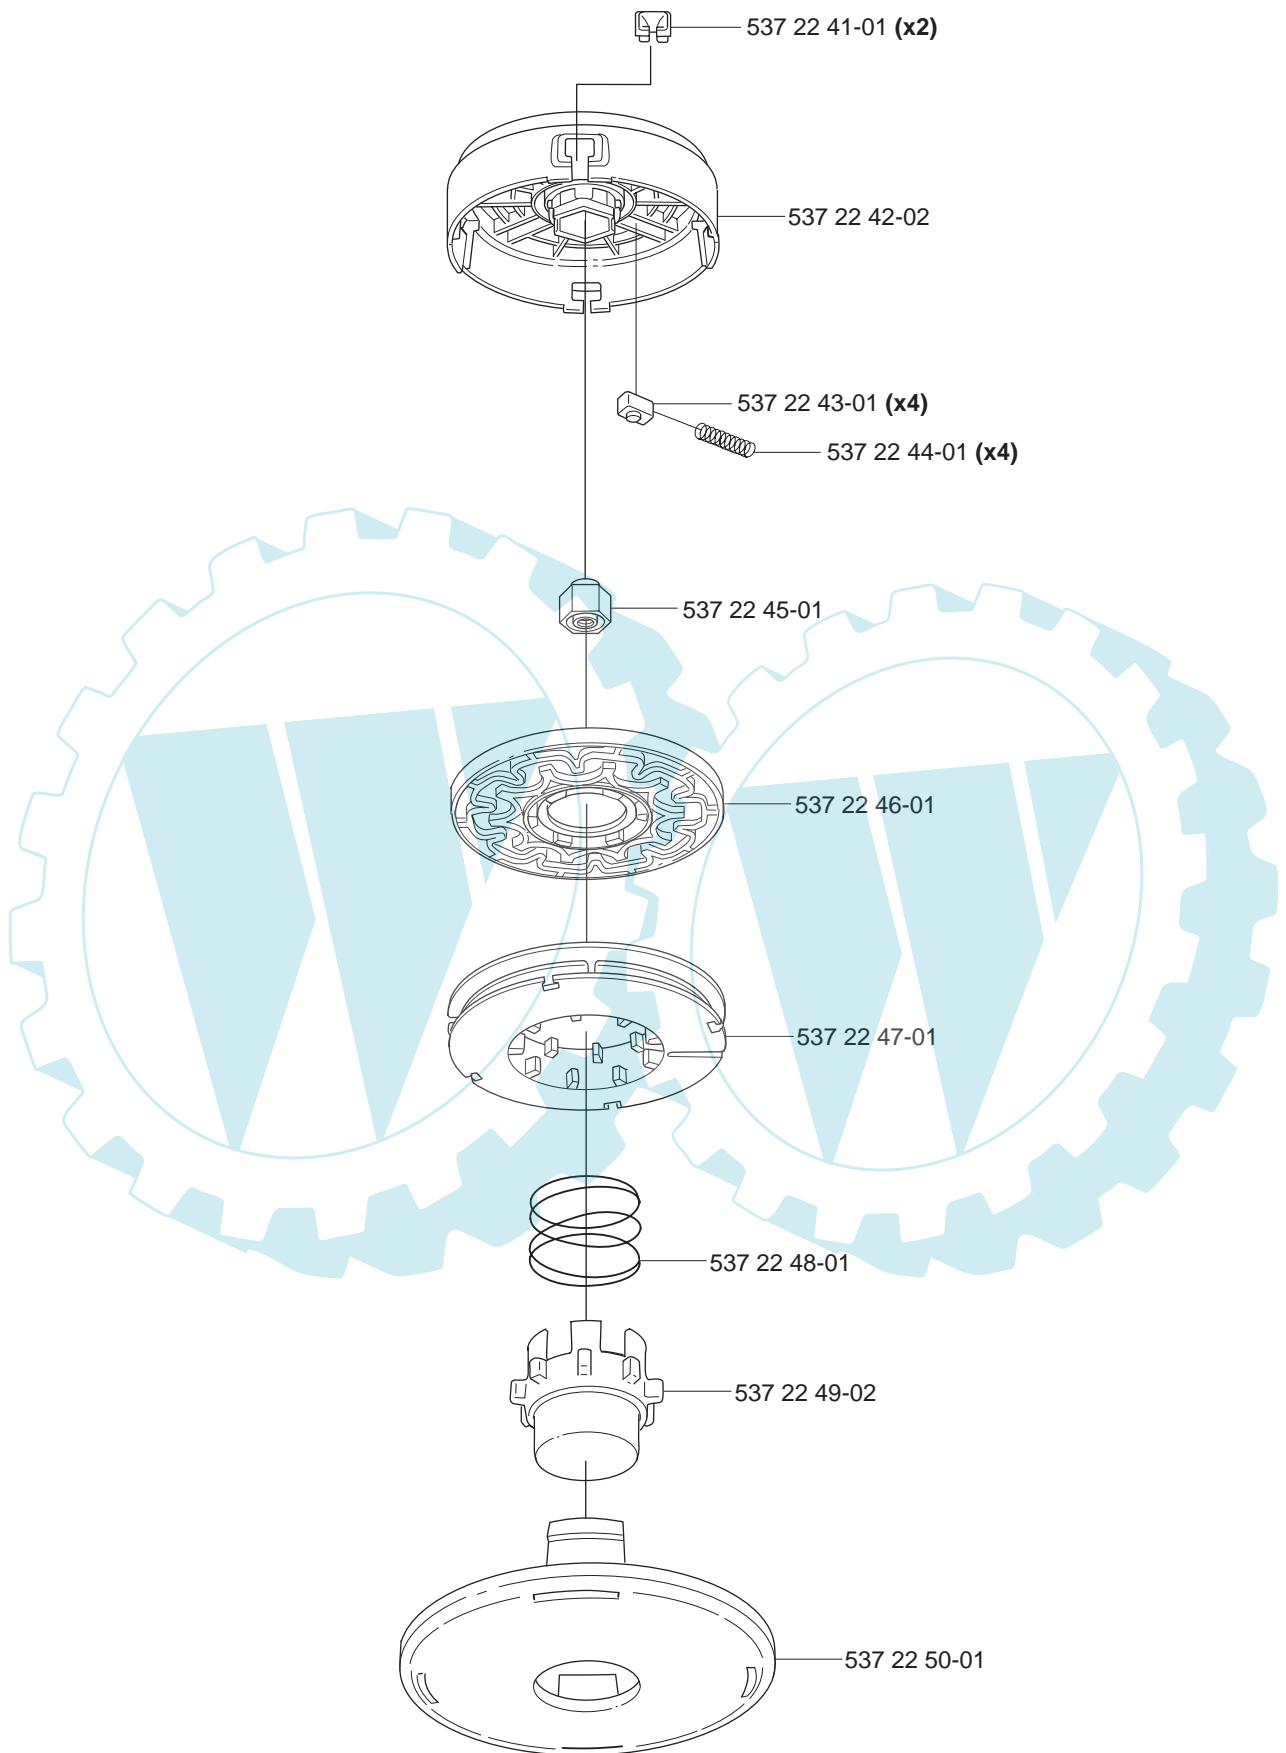

Tap-N-Go 35 M10x1.25

compl 531 00 80-74

537 18 59-01 (x2)

537 18 56-01

Guard

*compl 530 06 92-56

GT 26D

*compl 530 06 97-79

GT 26D

530 01 50-37* (x2)

530 01 61-52*

530 01 58-20*

*534 23 59-01 (x2)

530 09 45-70*

*530 09 53-87

*530 01 58-86 (x2)

Trimmy cord

Product

Standard cord

ø1,5 mm
15 m blue
ø2,0 mm
15 m green
130 m green
ø2,4 mm
15 m orange
90 m orange
240 m orange
ø2,7 mm
12 m yellow
70 m yellow
240 m yellow
ø3,0 mm
10 m red
56 m red
240 m red
ø3,3 mm
46 m white

Product No.

531 00 80-62
531 00 80-63
531 00 80-80
531 00 80-64
531 00 80-81
531 00 60-52
531 00 80-65
531 00 80-82
531 00 75-68
531 00 80-66
531 00 80-83
531 00 60-54
531 00 80-84

Product

Silent cord

ø1,5 mm
15 m blue
ø2,0 mm
15 m green
130 m green
ø2,4 mm
15 m orange
90 m orange
240 m orange
ø2,7 mm
12 m yellow
70 m yellow
240 m yellow
ø3,0 mm
10 m red
56 m red
240 m red
ø3,3 mm
46 m white