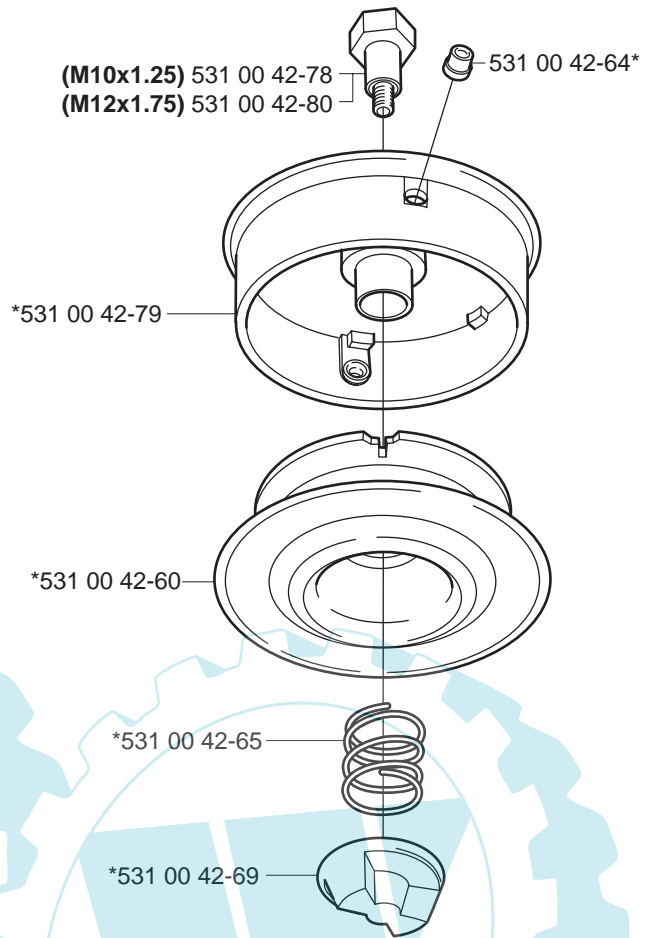

Trimmer heads

Spare parts

Ersatzteile

Pièces détachées

Reserve onderdelen

Repuestos

Reservdelar

Trimmy SII M12x1.75

*compl 502 26 08-13 (1")

Trimmy HII M10x1.25 Trimmy HII M12x1.75

*compl 531 00 80-50

*compl 531 00 80-43

Tap-N-Go Pro M10x1.25

*compl 531 01 77-52

Tap-N-Go VII 3/8"-24 (R)

*compl 531 00 80-51

Trimmy cord

Product

Standard cord

ø1,5 mm
15 m blue
ø2,0 mm
15 m green
130 m green
ø2,4 mm
15 m orange
90 m orange
240 m orange
ø2,7 mm
12 m yellow
70 m yellow
240 m yellow
ø3,0 mm
10 m red
56 m red
240 m red
ø3,3 mm
46 m white

Product No.

531 00 80-62
531 00 80-63
531 00 80-80
531 00 80-64
531 00 80-81
531 00 60-52
531 00 80-65
531 00 80-82
531 00 75-68
531 00 80-66
531 00 80-83
531 00 60-54
531 00 80-84

Product

Silent cord

ø1,5 mm
15 m blue
ø2,0 mm
15 m green
130 m green
ø2,4 mm
15 m orange
90 m orange
240 m orange
ø2,7 mm
12 m yellow
70 m yellow
240 m yellow
ø3,0 mm
10 m red
56 m red
240 m red
ø3,3 mm
46 m white