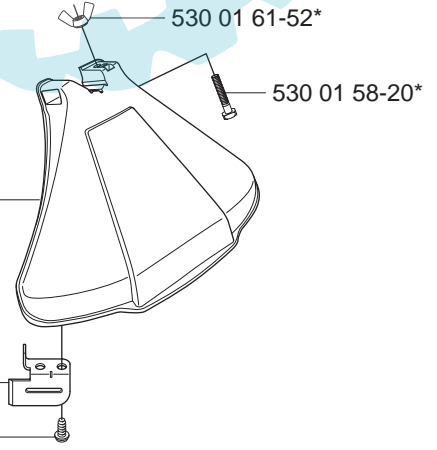

Guard

*compl 530 06 92-56

GT 26D

*compl 530 06 97-79

GT 26D

530 01 50-37* (x2)

530 01 61-52*

530 01 58-20*

*534 23 59-01 (x2)

530 09 45-70*

*530 09 53-87

*530 01 58-86 (x2)