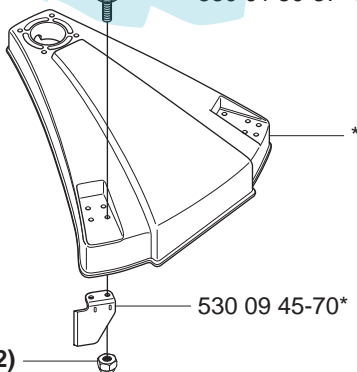

Guard

*compl 530 06 92-56

GT 26D

*compl 530 06 97-79

GT 26D

530 01 50-37* (x2)

530 01 61-52*

530 01 58-20*

*534 23 59-01 (x2)

530 09 45-70*

*530 09 53-87

*530 01 58-86 (x2)